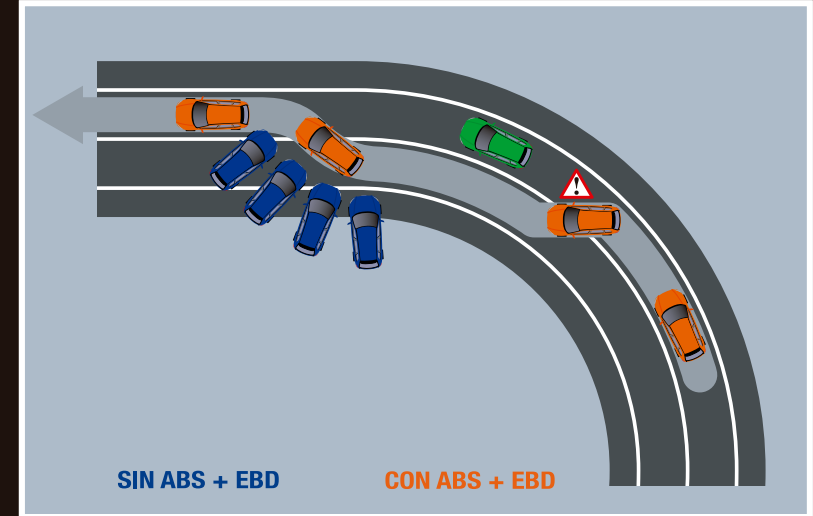

Great Wall
Focus Dedication Specialization

Great Wall 3

Amplio espacio interior

Radio DVD con pantalla Touch, GPS, Bluetooth y cámara de retroceso

Aire acondicionado con climatizador

Completo kit eléctrico

Frenos ABS + EBD

Doble Airbag frontal

Sensor de lluvia y de luces

Llantas de aleación aro 17"

Barras de techo

Señalizador de viraje

Frenos de discos en las 4 ruedas

Great Wall
Focus Dedication Specialization

Colores:

Blanco

Plata

Negro

Gris

Azul Universo

Rojo

ESPECIFICACIONES	4x2	4x4
Cilindrada (L)	2.0	
Motor	4 cilindros en línea, 16 válvulas	
Potencia (HP/RPM)	121/5.250	
Torque (NM/RPM)	170/2.500 - 3.000	
Norma de emisión	Euro V	
Transmisión	Manual de 5 velocidades	
Transferencia de tracción (4x2/4x4)	-	De conexión electrónica
Suspensión delantera	Independiente de tipo McPherson con barra estabilizadora	
Suspensión trasera	Brazo de torsión longitudinal del tipo combinado	
Frenos delanteros	Discos	
Frenos traseros	Discos	
Neumáticos	235/65 R17	
Largo (mm)	4.650	
Ancho (mm)	1.800	
Alto (mm)	1.810	
Distancia entre ejes (mm)	2.700	
Trocha (delantera/trasera) (mm)	1.515/1.520	
Ángulo de ataque/de salida (°)	28,0/27,5	
Distancia mínima al suelo (mm)	180	
Peso bruto vehicular (kg)	2.195	2.305
Capacidad de pasajeros	5	
Capacidad estanque de combustible (L)	74	